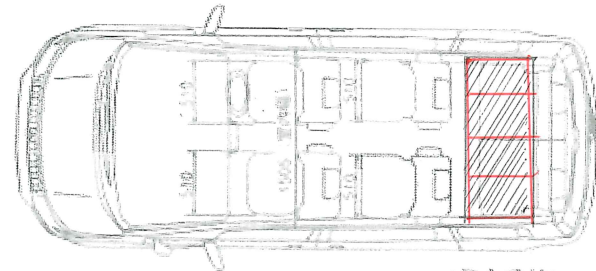

■ 外観4面図 単位=mm DELICA D:5 (4WD)

開ロスペースと  
棚の位置関係

<7人乗り>

<8人乗り>

	A		B	
	左右席	中央席	左右席	中央席
7人乗り	460	-	1030	-
8人乗り	455	445	1045	1020

■ 外観4面図 単位=mm DELICA D:5 (4WD)

ネット収納  
ツールボックス (60x45x30) x4  
\*仮・予定なし  
無線機  
カーナビ  
マドアンテナ

指揮台 x2

<7人乗り>

<8人乗り>

	A		B	
	左右席	中央席	左右席	中央席
7人乗り	460	-	1030	-
8人乗り	455	445	1045	1020