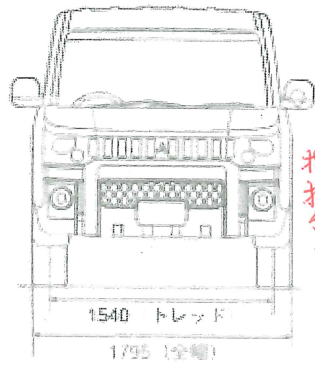

■ 外観4面図 単位=mm DELICA D:5 (4WD)

開ロスペースと  
棚の位置関係

<7人乗り>

<8人乗り>

	A		B	
	左右席	中央席	左右席	中央席
7人乗り	460	-	1030	-
8人乗り	455	445	1045	1020

■ 外観4面図 単位=mm DELICA D:5 (4WD)

ネット収納  
ツールボックス (60x45x30) x4  
\*仮・予定なし  
無線機  
カーナビ  
マドアンテナ

指揮台 x2

<7人乗り>

<8人乗り>

	A		B	
	左右席	中央席	左右席	中央席
7人乗り	460	-	1030	-
8人乗り	455	445	1045	1020