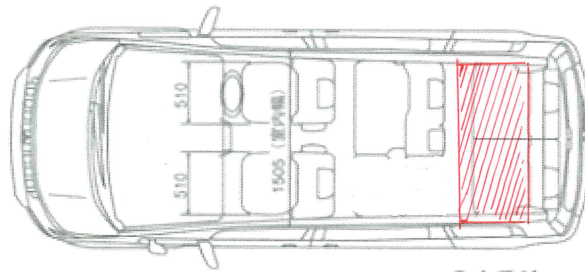

■ 外観4面図 単位=mm DELICA D:5 (4WD)

開ロスペースと  
棚の位置関係

<7人乗り>

<8人乗り>

	A		B	
	左右席	中央席	左右席	中央席
7人乗り	460	-	1030	-
8人乗り	455	445	1045	1020

■ 外観4面図 単位=mm DELICA D:5 (4WD)

ネット収納  
ツールボックス (60x45x30) x4  
\*仮・予定なし  
無線機  
カーナビ  
マドアンテナ

指揮台 x2

<7人乗り>

<8人乗り>

	A		B	
	左右席	中央席	左右席	中央席
7人乗り	460	-	1030	-
8人乗り	455	445	1045	1020