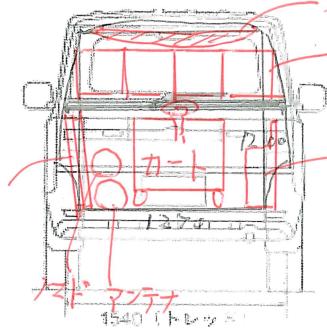

■ 外観4面図 単位=mm DELICA D:5 (4WD)

開ロスペースと  
棚の位置関係

<7人乗り>

<8人乗り>

	A		B	
	左右席	中央席	左右席	中央席
7人乗り	460	-	1030	-
8人乗り	455	445	1045	1020

■ 外観4面図 単位=mm DELICA D:5 (4WD)

ネット収納  
ツールボックス (60x45x30) x4  
\*仮・予定なし  
無線機  
カーナビ  
マドアンテナ

指揮台 x2

<7人乗り>

<8人乗り>

	A		B	
	左右席	中央席	左右席	中央席
7人乗り	460	-	1030	-
8人乗り	455	445	1045	1020