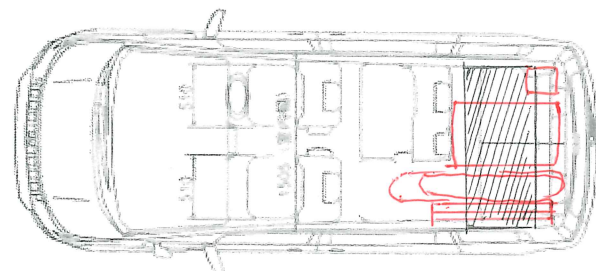

■ 外観4面図 単位=mm DELICA D:5 (4WD)

開ロスペースと  
棚の位置関係

<7人乗り>

<8人乗り>

	A		B	
	左右席	中央席	左右席	中央席
7人乗り	460	-	1030	-
8人乗り	455	445	1045	1020

■ 外観4面図 単位=mm DELICA D:5 (4WD)

ネット収納  
ツールボックス (60x45x30) x4  
\*仮・予定なし  
無線機  
カーナビ  
マドアンテナ

指揮台 x2

<7人乗り>

<8人乗り>

	A		B	
	左右席	中央席	左右席	中央席
7人乗り	460	-	1030	-
8人乗り	455	445	1045	1020