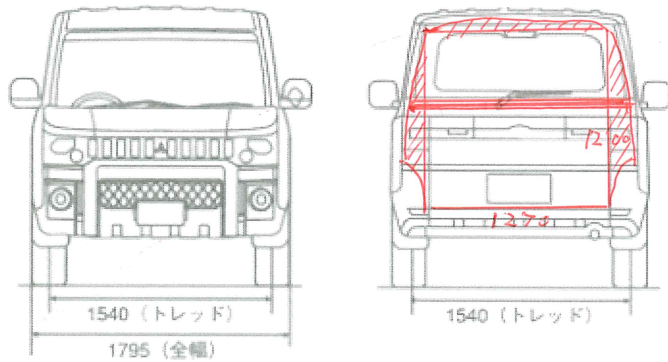

■ 外観4面図 単位=mm DELICA D:5 (4WD)

開ロスペースと  
棚の位置関係

<7人乗り>

<8人乗り>

	A		B	
	左右席	中央席	左右席	中央席
7人乗り	460	-	1030	-
8人乗り	455	445	1045	1020

■ 外観4面図 単位=mm DELICA D:5 (4WD)

ネット収納  
ツールボックス (60x45x30) x4  
\*仮・予定なし  
無線機  
カーナビ  
マドアンテナ

指揮台 x2

<7人乗り>

<8人乗り>

	A		B	
	左右席	中央席	左右席	中央席
7人乗り	460	-	1030	-
8人乗り	455	445	1045	1020