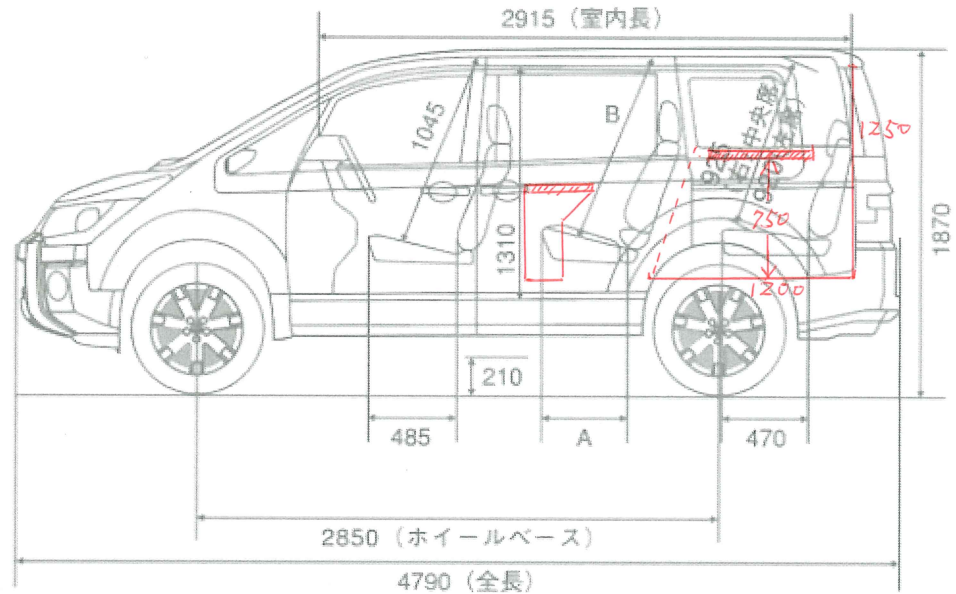

■ 外観4面図 単位=mm DELICA D:5 (4WD)

開ロスペースと  
棚の位置関係

<7人乗り>

<8人乗り>

	A		B	
	左右席	中央席	左右席	中央席
7人乗り	460	-	1030	-
8人乗り	455	445	1045	1020

■ 外観4面図 単位=mm DELICA D:5 (4WD)

ネット収納  
ツールボックス (60x45x30) x4  
\*仮・予定なし  
無線機  
カーナビ  
マドアンテナ

指揮台 x2

<7人乗り>

<8人乗り>

	A		B	
	左右席	中央席	左右席	中央席
7人乗り	460	-	1030	-
8人乗り	455	445	1045	1020