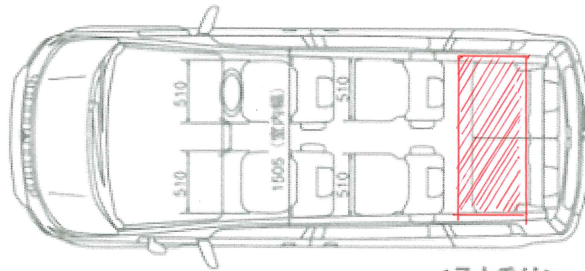

■ 外観4面図 単位=mm DELICA D:5 (4WD)

開ロスペースと  
棚の位置関係

<7人乗り>

<8人乗り>

	A		B	
	左右席	中央席	左右席	中央席
7人乗り	460	-	1030	-
8人乗り	455	445	1045	1020

■ 外観4面図 単位=mm DELICA D:5 (4WD)

ネット収納  
ツールボックス (60x45x30) x4  
\*仮・予定なし  
無線機  
カーナビ  
マドアンテナ

指揮台 x2

<7人乗り>

<8人乗り>

	A		B	
	左右席	中央席	左右席	中央席
7人乗り	460	-	1030	-
8人乗り	455	445	1045	1020