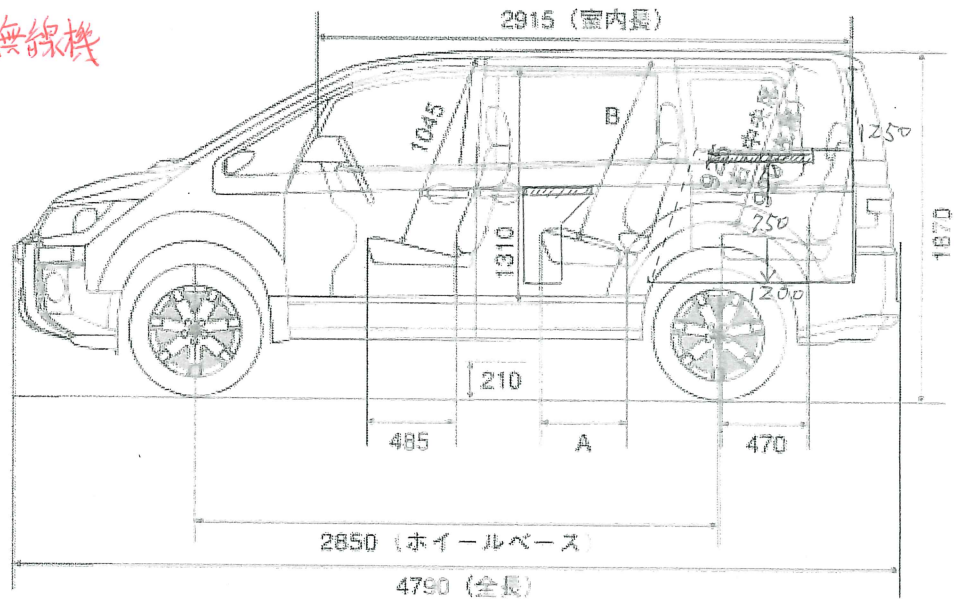

■ 外観4面図 単位=mm DELICA D:5 (4WD)

開ロスペースと  
棚の位置関係

<7人乗り>

<8人乗り>

	A		B	
	左右席	中央席	左右席	中央席
7人乗り	460	-	1030	-
8人乗り	455	445	1045	1020

■ 外観4面図 単位=mm DELICA D:5 (4WD)

ネット収納  
ツールボックス (60x45x30) x4  
\*仮・予定なし  
無線機  
カーナビ  
マドアンテナ

指揮台 x2

<7人乗り>

<8人乗り>

	A		B	
	左右席	中央席	左右席	中央席
7人乗り	460	-	1030	-
8人乗り	455	445	1045	1020